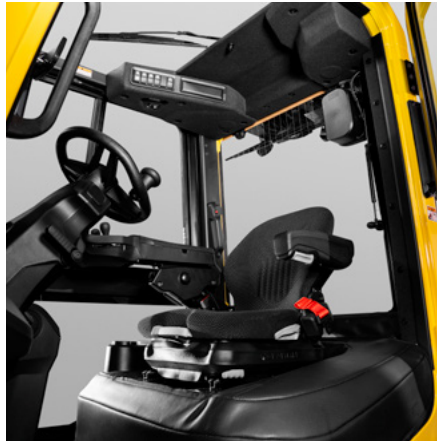

Comfort onder alle omstandigheden, met configureerbare cabineopties, zoals airconditioning