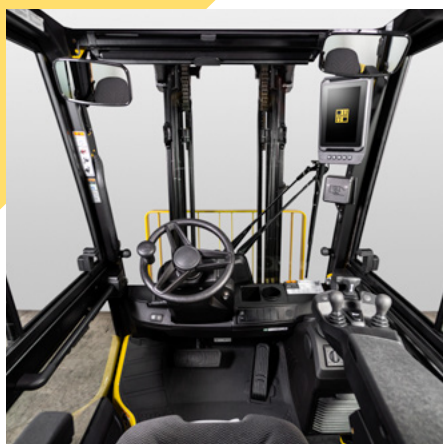

Исключительная надежность благодаря прочной конструкции

Комплексные системы помощи оператору

ПОДХОДИТ ДЛЯ ВАШЕЙ ОБЛАСТИ ПРИМЕНЕНИЯ

МОДУЛЬНОЕ ОБОРУДОВАНИЕ ДЛЯ ОПТИМИЗАЦИИ ПОГРУЗОЧНО-РАЗГРУЗОЧНЫХ РАБОТ

Свободная кабина обеспечивает больше пространства для плеч и **отличный круговой обзор**

Комфорт при любых условиях работы, возможность выбора дополнительных опций для кабины, включая кондиционер

Простой доступ, низкая ступенька снижает утомляемость оператора и повышает его производительность.

Передовые функции, в том числе защита от провисания цепи, лазерная метка положения вилок, отображение массы груза, **повышение производительности и снижение риска нанесения повреждений**

Снижение потребления топлива на 27 % по сравнению с ведущими конкурентами*