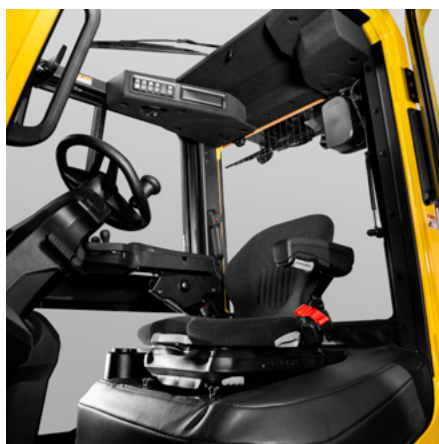

Исключительная надежность благодаря прочной конструкции

Комплексные системы помощи оператору

ПОДХОДИТ ДЛЯ ВАШЕЙ ОБЛАСТИ ПРИМЕНЕНИЯ

МОДУЛЬНОЕ ОБОРУДОВАНИЕ ДЛЯ ОПТИМИЗАЦИИ ПОГРУЗОЧНО-РАЗГРУЗОЧНЫХ РАБОТ

Свободная кабина обеспечивает больше пространства для плеч и **отличный круговой обзор**